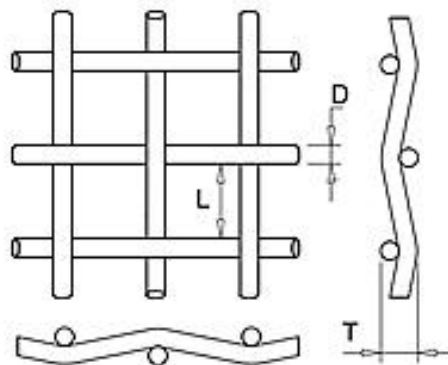

# Technical Parameters

When ordering, please specify:

**1. Weave Type**

Plain weave

**2. Wire Diameter (D)**

**3. Hole Size (L)**

**4. Roll Width (RW)**

**5. Roll Length (RL)**

## Wire Mesh

Mesh	Wire		Aperture		Open Area	Weight
	mm	inch	mm	inch	%	Kgs/m <sup>2</sup>
40	0.19	0.0074	0.445	0.0175	49.11	0.72
50	0.17	0.0066	0.338	0.0133	44.26	0.72
60	0.15	0.0059	0.273	0.0107	41.68	0.67