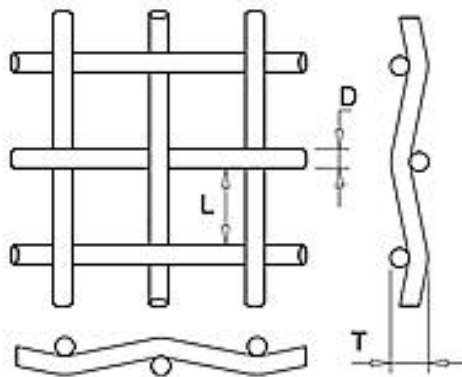

# Technical Parameters

**When ordering, please specify:**

**1. Weave Type**

Plain weave

**2. Wire Diameter (D)**

**3. Hole Size (L)**

**4. Roll Width (RW)**

**5. Roll Length (RL)**

Plain Weave

## Wire Mesh

Mesh	Wire		Aperture		Open Area	Weight
	mm	inch	mm	inch	%	Kgs/m <sup>2</sup>
8	0.80	0.0314	2.375	0.0935	55.95	2.56
10	0.90	0.0354	1.640	0.0645	41.68	4.05
10	0.80	0.0314	1.740	0.0685	46.92	3.2
12	0.70	0.0275	1.416	0.0557	44.79	2.94
14	0.60	0.0236	1.214	0.0478	44.79	2.52
14	0.50	0.0196	1.314	0.0517	52.47	1.75