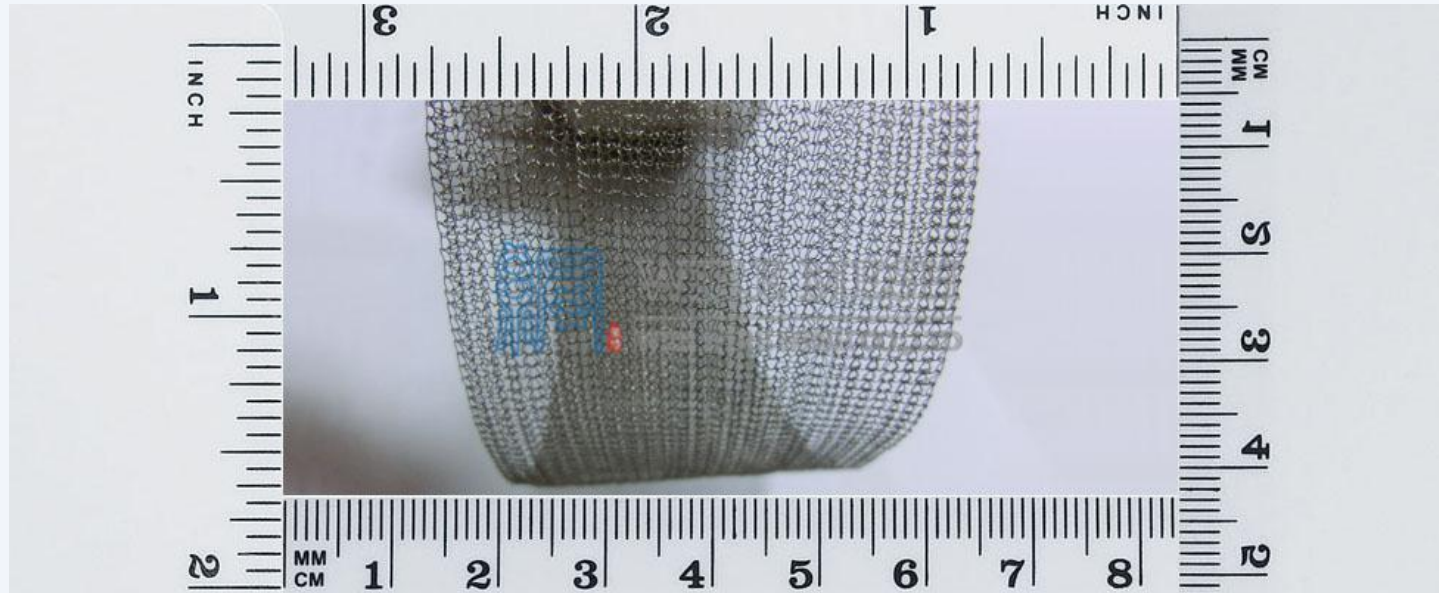

50 mm Width Monel Knitted Wire Mesh

Technical Parameter

Items	Imperial Standard		Metric System	
Width	2	inch	50	mm
Wire Diameter	0.0043	inch	0.11	mm
Aperture	0.039 x 0.039	inch	1 x 1	mm
Numbers of Wire	1	Nos.		
Material	Monel 400 nickel alloy			