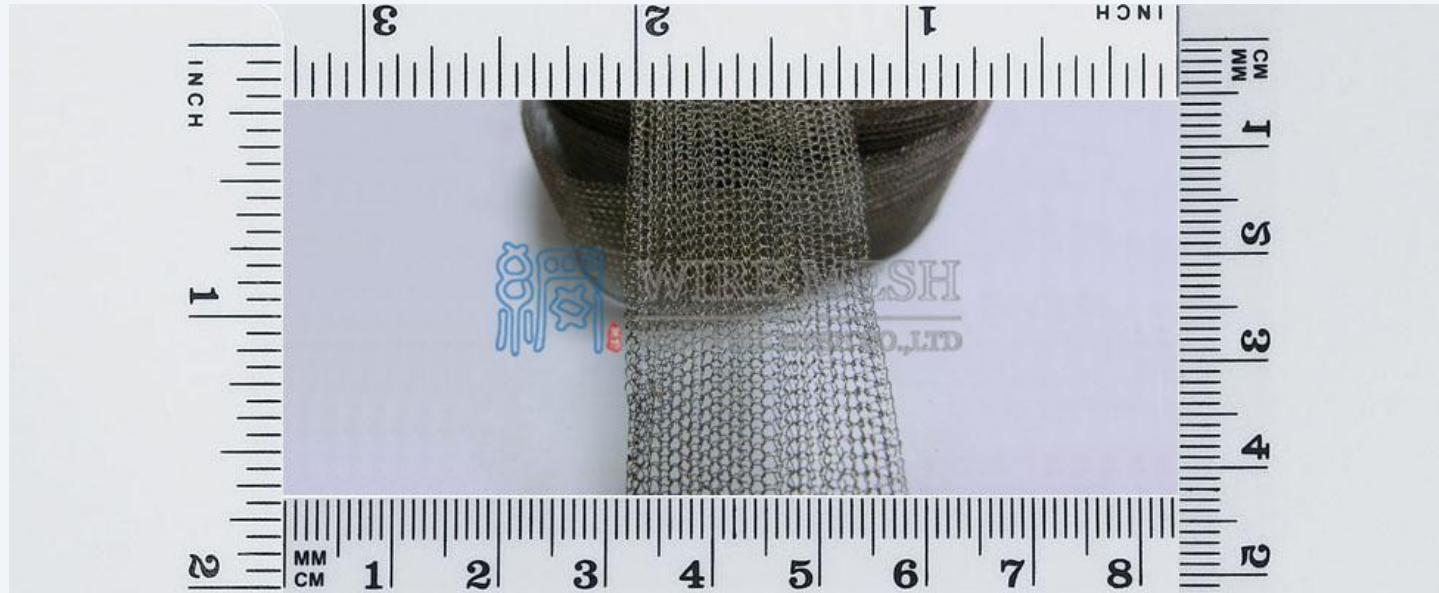

25.4 mm Width Knitted Wire Mesh

Technical Parameter

Items	Imperial Standard		Metric System	
Width	1	inch	25.4	mm
Wire Diameter	0.0043	inch	0.11	mm
Aperture	0.039 x 0.039	inch	1 x 1	mm
Numbers of Wire	1	Nos.		
Material	Monel 400 nickel alloy			