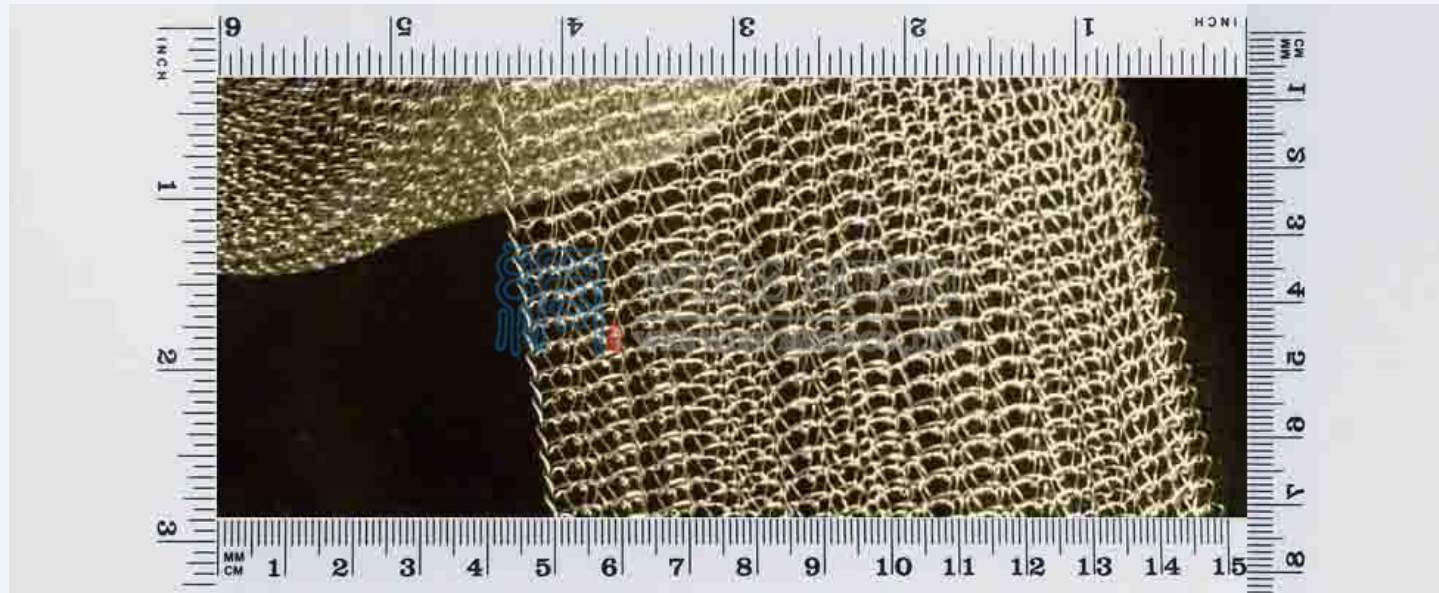

# 100 mm Width Knitted Brass Wire Mesh

## Technical Parameter

Items	Imperial Standard		Metric System	
Width	4	inch	100	mm
Wire Diameter	0.0091	inch	0.23	mm
Aperture	0.157 x 0.236	inch	4 x 6	mm
Numbers of Wire	1	Nos.		
Material	brass			