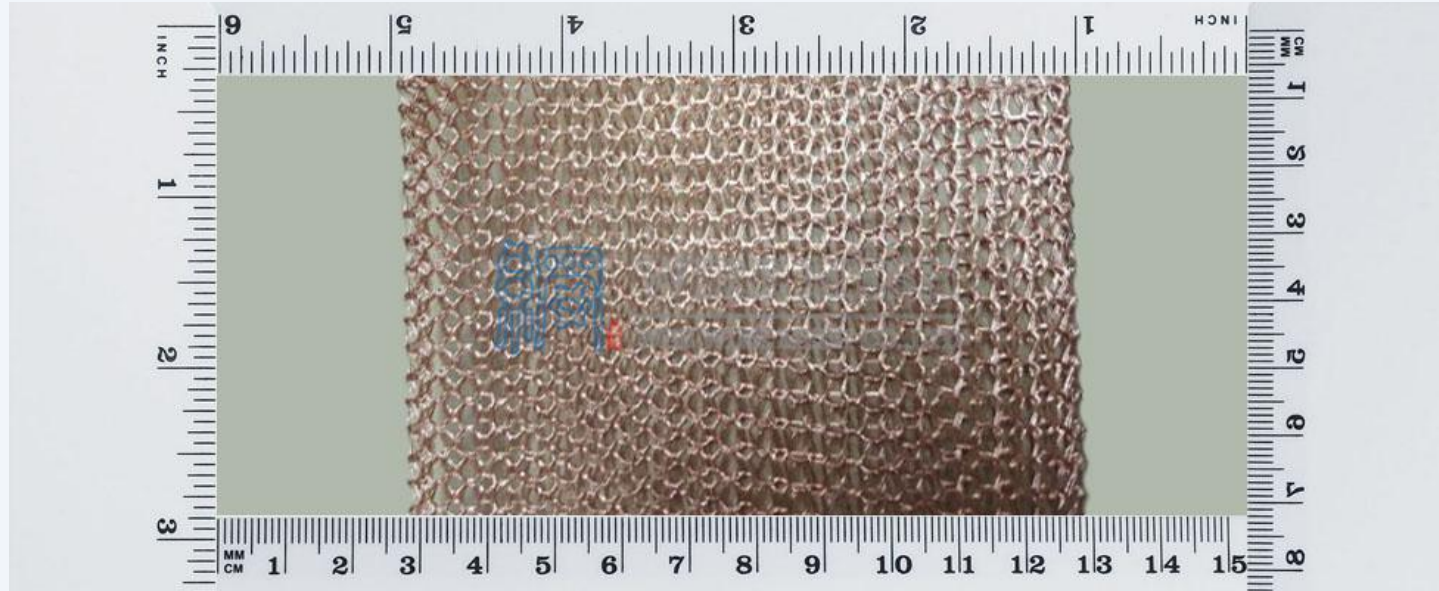

100 mm Width Copper Knitted Wire Mesh

Technical Parameter

Items	Imperial Standard		Metric System	
Width	4	inch	100	mm
Wire Diameter	0.0091	inch	0.23	mm
Aperture	0.118 x 0.157	inch	3 x 4	mm
Numbers of Wire	1	Nos.		
Material	pure copper			